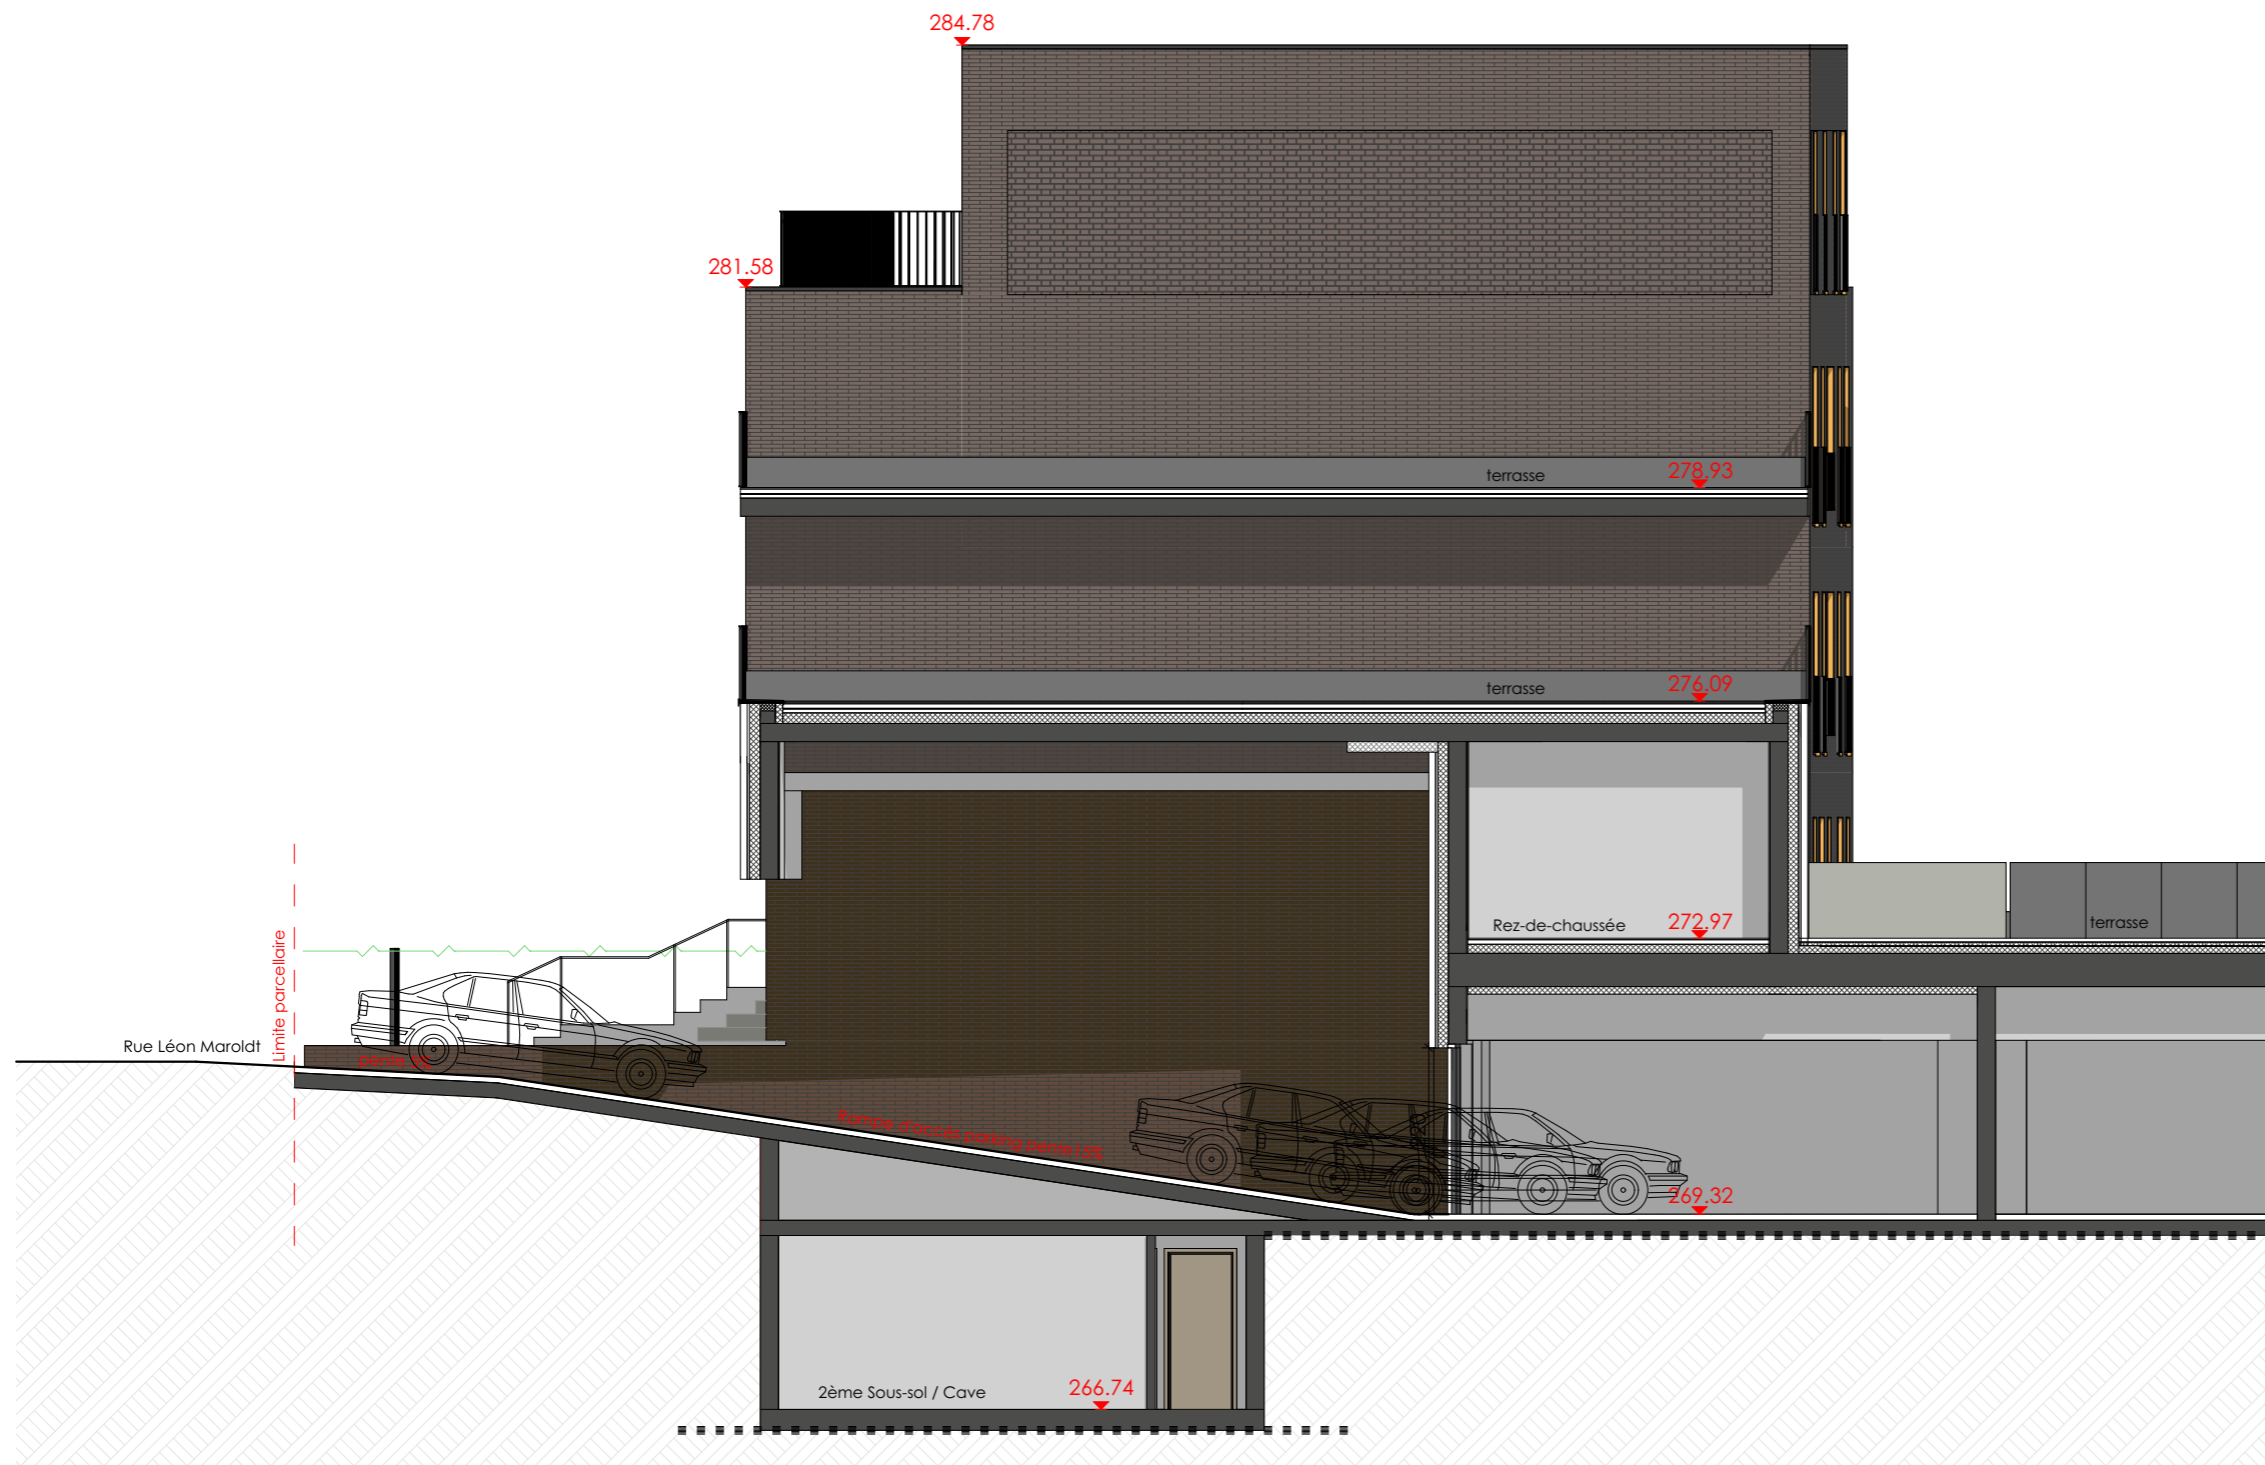

Bâtiment 1
Berchem

Façade Ouest
Rue Léon Maroldt
7 Appartements

Classe Energétique : A

0 1 2 5 échelle 1/100

Plan

NB : Les surfaces indiquées sont des surfaces indicatives brutes phase autorisation et peuvent éventuellement varier par rapport aux surfaces du cadastre vertical qui seules feront foi. Les aménagements des salles de bains sont données à titre d'exemple. Le mobilier autre que les appareillages sanitaires n'est symbolisé qu'à titre informatif. Seules les descriptions du cahier des charges font foi.